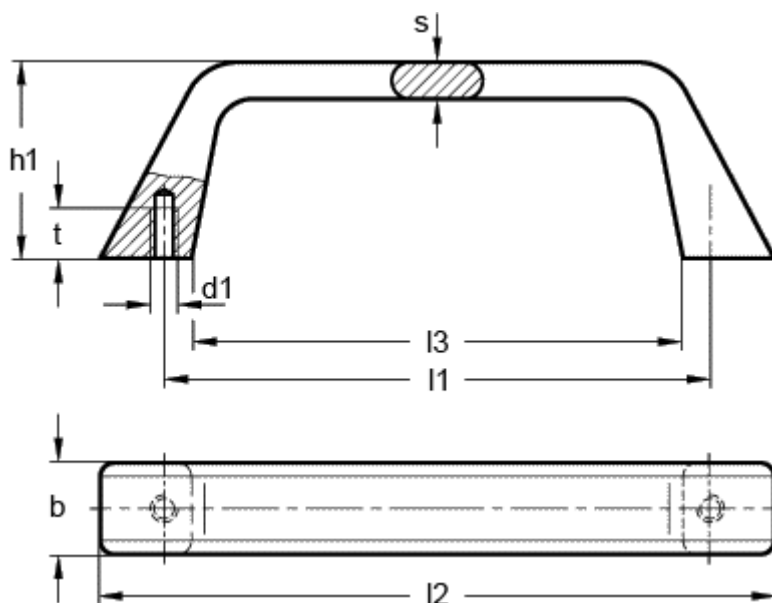

Varenummer: 20197055

Beskrivelse: E+G Bøjlegreb GN 728-180-A-BL

Mål

$b = 27.0$

$d_1 = M8$

$h_1 = 48$

$l_1 = 180$

$l_2 = 215$

$l_3 = 166$

$s = 10$

$t \text{ min} = 12$